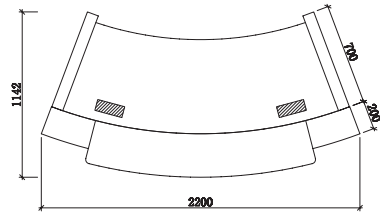

CONSERVATORY

■ 2200 Wide